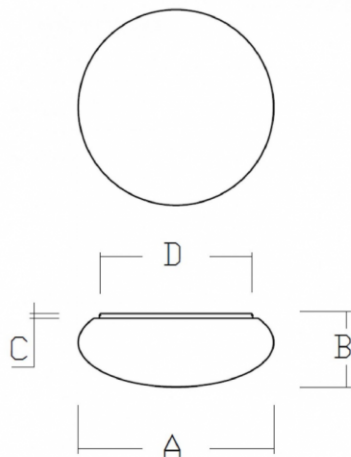

DAPHNE S24.111.D350

Typ: stropní a nástěnné svítidlo

Stínítko: bílé ručně foukané trojvrstvé sklo opál mat

Těleso svítidla: ocelový plech bíle lakovaný výška 20 mm